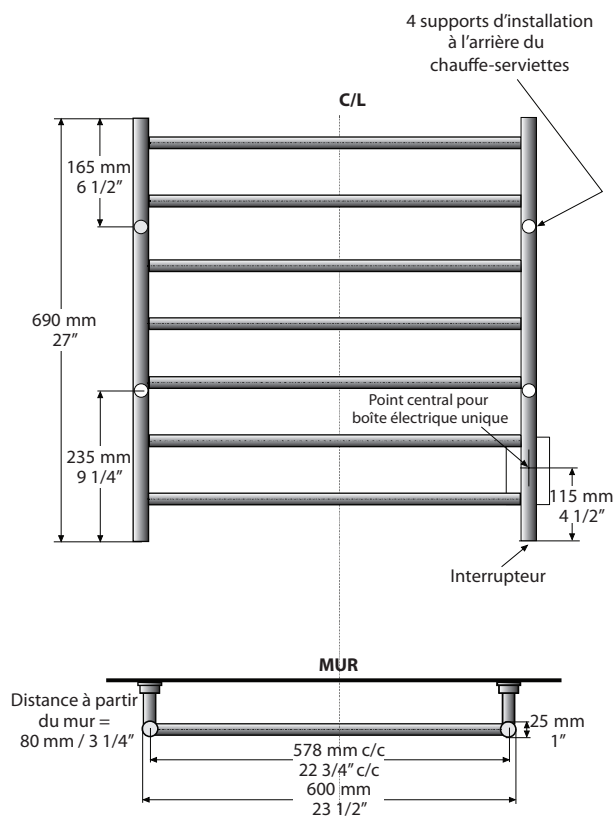

Alassio

Chauffe-serviettes mural à raccordement fixe

Enveloppez-vous d'une serviette chaude et sèche à la sortie du bain ou de la douche grâce aux chauffe-serviettes Memento.

Caractéristiques

- Finition chrome
- 7 barreaux de séchage
- Espacement de 4 po entre les barreaux
- Garantie d'un an contre tous vices

Modèle

Watts	Volts	# Produit
150	110	K4013W